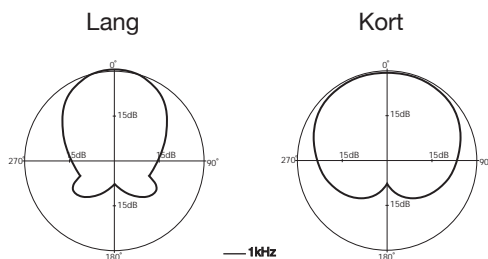

POLÆRE MØNSTRE